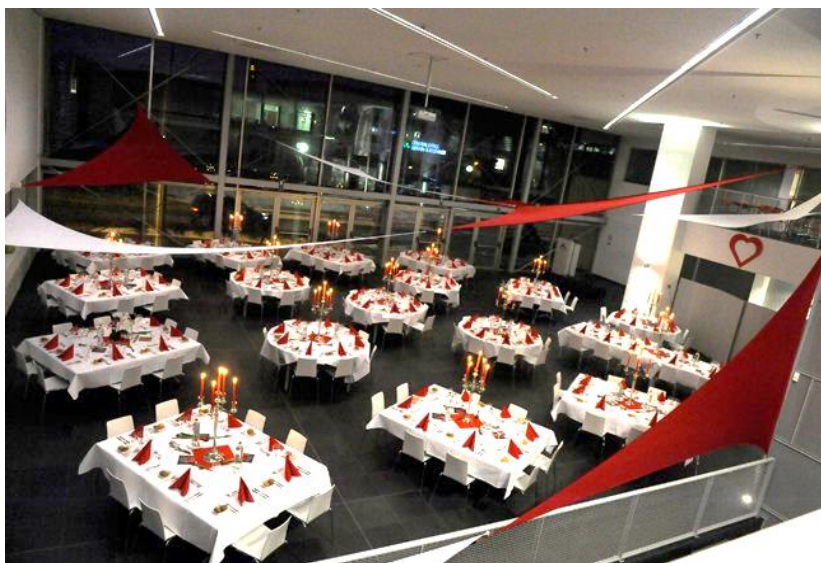

Restaurant

Oppervlakte: 612 m²

Capaciteit per opstelling:

Banket: 400 personen

Prijs per dagdeel: € 1230

 PXL-Congress
Elfde-linestraat 24 (gebouw D)
3500 HASSELT

 Tel. + 32 (0) 11 77 57 03

 Congress@pxl.be

Het restaurant bestaat uit afzonderlijke gedeeltes.

Naast het restaurant op zich heeft u nog ruimtes op verschillende hoogtes die beschikbaar zijn voor verhuur.

Waaronder:

- **Mezzanine**

Oppervlakte: 117 m²

Prijs per dagdeel: € 290

Opstelling:

Standaard: 76 personen

Banket: 76 personen

- **Gedeelte onder Mezzanine**

Oppervlakte: 117 m²

Prijs per dagdeel: € 290

- **Personeelsrestaurant**

Oppervlakte: 145 m²

Prijs per dagdeel: € 350

Opstelling:

Banket: 180 personen

- **Binnenterras**

Oppervlakte: 198 m²

Prijs per dagdeel: € 350

Opstelling: